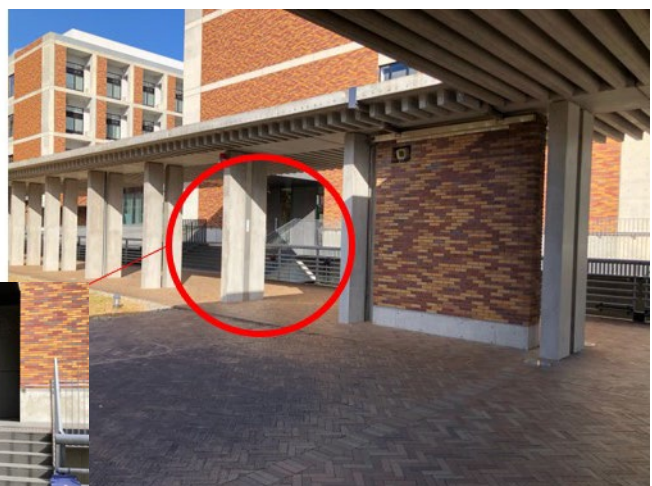

桂キャンパス 構内マップ

C クラスタ付近拡大図

■バス・タクシーで来学の場合
下車後ロータリーからまっすぐに進んでください。

外階段を上ってください。上った先が1階です。

階段を上って右手がC3棟です。a, b, c, dのブロックに分かれていますので、bブロックのエレベータで4階まで上がってください。

■お車で来学の場合

- 右手の駐車場は満車のことが多いです
- 左手は道沿いに 10 台程度止められます
- 両方満車の場合は、左手の道から校舎を回って裏手にも駐車場があります(次ページへ)

校舎表側に駐車された場合は外階段を上ってください。上がった先が 1 階です。

階段を上って右手が C3 棟です。a, b, c, d のブロックに分かれていますので、b ブロックのエレベータで 4 階まで上がってください。

校舎の裏手にも駐車場があります。

校舎入口は施錠されていますので、
到着されましたら研究室までお電話く
ださい。

- 岩井:075-383-3650
- 岸本:075-383-3651
- 学生・秘書:075-383-3652
- 実験室:075-383-3653

■実験室に搬入いただく場合
ロータリーから入って正面にお進みください。

突き当りを右折後、すぐに左折してください。

直進し、渡り廊下をくぐります。

右折後, 30m ほど先の右手に実験室の搬入口があります(bB1N04 室). ドアは施錠されているので, 到着されましたらノックもしくは研究室までお電話ください.

- 岩井:075-383-3650
- 岸本:075-383-3651
- 学生・秘書:075-383-3652
- 実験室:075-383-3653