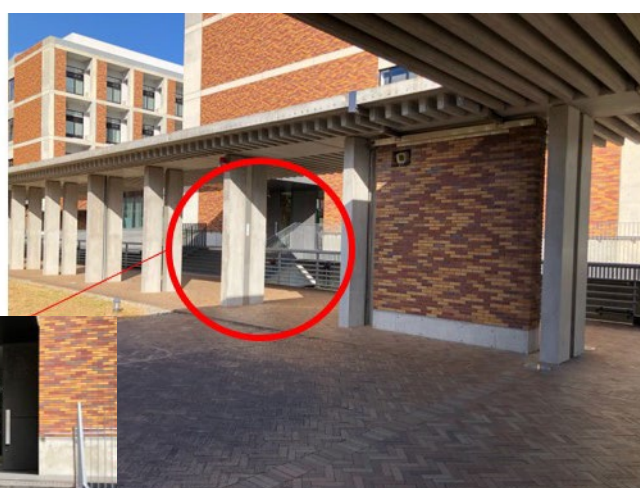

桂キャンパス 構内マップ

C クラスタ付近拡大図

■バス・タクシーで来学の場合
下車後ロータリーからまっすぐに進んでください。

外階段を上ってください。上った先が1階です。

階段を上って右手がC3棟です。a, b, c, dのブロックに分かれていますので、bブロックのエレベータで4階まで上がってください。

■お車で来学の場合

- 右手の駐車場は満車のことが多いです
- 左手は道沿いに 10 台程度止められます
- 両方満車の場合は、左手の道から校舎を回って裏手にも駐車場があります(次ページへ)

校舎表側に駐車された場合は外階段を上ってください。上がった先が 1 階です。

階段を上って右手が C3 棟です。a, b, c, d のブロックに分かれていますので、b ブロックのエレベータで 4 階まで上がってください。

校舎の裏手にも駐車場があります。

校舎入口は施錠されていますので、
到着されましたら研究室までお電話く
ださい。

- 岩井:075-383-3650
- 岸本:075-383-3651
- 学生・秘書:075-383-3652
- 実験室:075-383-3653

■実験室に搬入いただく場合
ロータリーから入って正面にお進みください。

突き当りを右折後、すぐに左折してください。

直進し、渡り廊下をくぐります。

右折後, 30m ほど先の右手に実験室の搬入口があります(bB1N04 室). ドアは施錠されているので, 到着されましたらノックもしくは研究室までお電話ください.

- 岩井:075-383-3650
- 岸本:075-383-3651
- 学生・秘書:075-383-3652
- 実験室:075-383-3653