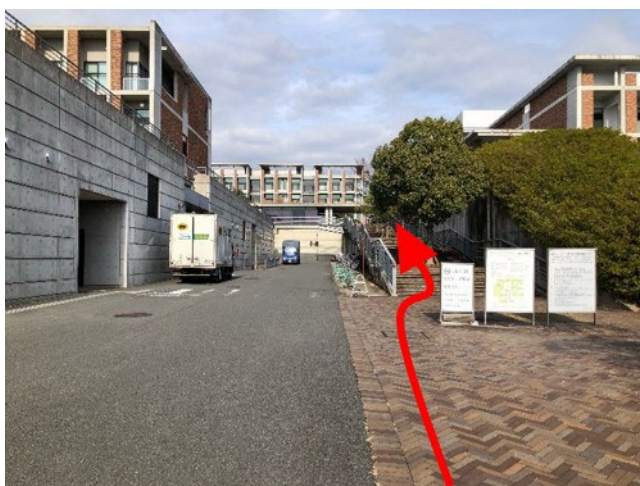

桂キャンパス 構内マップ

C クラスタ付近拡大図

■バス・タクシーで来学の場合
下車後ロータリーからまっすぐに進んでください。

外階段を上ってください。上った先が1階です。

階段を上って右手がC3棟です。a, b, c, dのブロックに分かれていますので、bブロックのエレベータで4階まで上がってください。

■お車で来学の場合

- 右手の駐車場は満車のことが多いです
- 左手は道沿いに 10 台程度止められます
- 両方満車の場合は、左手の道から校舎を回って裏手にも駐車場があります(次ページへ)

校舎表側に駐車された場合は外階段を上ってください。上がった先が 1 階です。

階段を上って右手が C3 棟です。a, b, c, d のブロックに分かれていますので、b ブロックのエレベータで 4 階まで上がってください。

校舎の裏手にも駐車場があります。

校舎入口は施錠されていますので、
到着されましたら研究室までお電話く
ださい。

- 岩井:075-383-3650
- 岸本:075-383-3651
- 学生・秘書:075-383-3652
- 実験室:075-383-3653

■実験室に搬入いただく場合
ロータリーから入って正面にお進みください。

突き当りを右折後、すぐに左折してください。

直進し、渡り廊下をくぐります。

右折後, 30m ほど先の右手に実験室の搬入口があります(bB1N04 室). ドアは施錠されているので, 到着されましたらノックもしくは研究室までお電話ください.

- 岩井:075-383-3650
- 岸本:075-383-3651
- 学生・秘書:075-383-3652
- 実験室:075-383-3653