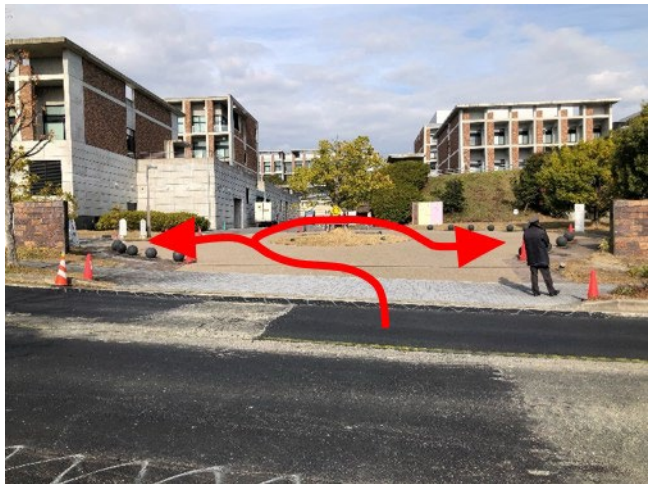

桂キャンパス 構内マップ

C クラスタ付近拡大図

■バス・タクシーで来学の場合
下車後ロータリーからまっすぐに進んでください。

外階段を上ってください。上った先が1階です。

階段を上って右手がC3棟です。a, b, c, dのブロックに分かれていますので、bブロックのエレベータで4階まで上がってください。

■お車で来学の場合

- 右手の駐車場は満車のことが多いです
- 左手は道沿いに 10 台程度止められます
- 両方満車の場合は、左手の道から校舎を回って裏手にも駐車場があります(次ページへ)

校舎表側に駐車された場合は外階段を上ってください。上がった先が 1 階です。

階段を上って右手が C3 棟です。a, b, c, d のブロックに分かれていますので、b ブロックのエレベータで 4 階まで上がってください。

校舎の裏手にも駐車場があります。

校舎入口は施錠されていますので、
到着されましたら研究室までお電話く
ださい。

- 岩井:075-383-3650
- 岸本:075-383-3651
- 学生・秘書:075-383-3652
- 実験室:075-383-3653

■実験室に搬入いただく場合
ロータリーから入って正面にお進みください。

突き当りを右折後、すぐに左折してください。

直進し、渡り廊下をくぐります。

右折後, 30m ほど先の右手に実験室の搬入口があります(bB1N04 室). ドアは施錠されているので, 到着されましたらノックもしくは研究室までお電話ください.

- 岩井:075-383-3650
- 岸本:075-383-3651
- 学生・秘書:075-383-3652
- 実験室:075-383-3653