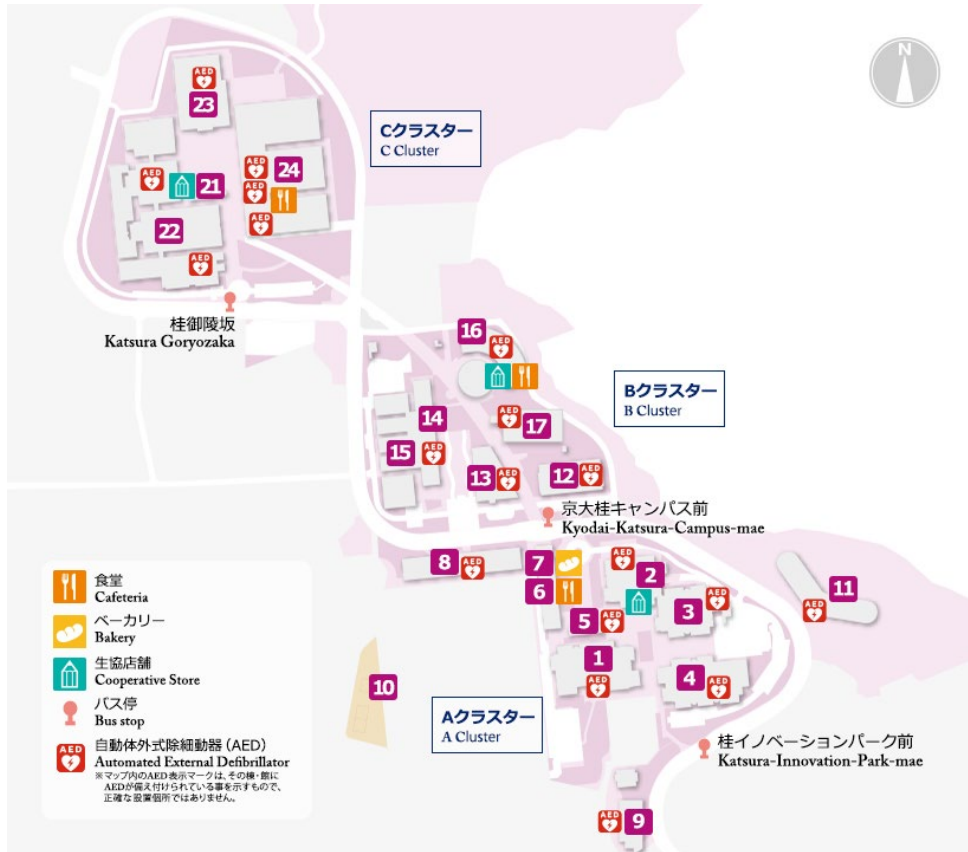

桂キャンパス 構内マップ

C クラスタ付近拡大図

■バス・タクシーで来学の場合
下車後ロータリーからまっすぐに進んでください。

外階段を上ってください。上った先が1階です。

階段を上って右手がC3棟です。a, b, c, dのブロックに分かれていますので、bブロックのエレベータで4階まで上がってください。

■お車で来学の場合

- 右手の駐車場は満車のことが多いです
- 左手は道沿いに 10 台程度止められます
- 両方満車の場合は、左手の道から校舎を回って裏手にも駐車場があります(次ページへ)

校舎表側に駐車された場合は外階段を上ってください。上がった先が 1 階です。

階段を上って右手が C3 棟です。a, b, c, d のブロックに分かれていますので、b ブロックのエレベータで 4 階まで上がってください。

校舎の裏手にも駐車場があります。

校舎入口は施錠されていますので、
到着されましたら研究室までお電話く
ださい。

- 岩井:075-383-3650
- 岸本:075-383-3651
- 学生・秘書:075-383-3652
- 実験室:075-383-3653

■実験室に搬入いただく場合
ロータリーから入って正面にお進みください。

突き当りを右折後、すぐに左折してください。

直進し、渡り廊下をくぐります。

右折後, 30m ほど先の右手に実験室の搬入口があります(bB1N04 室). ドアは施錠されているので, 到着されましたらノックもしくは研究室までお電話ください.

- 岩井:075-383-3650
- 岸本:075-383-3651
- 学生・秘書:075-383-3652
- 実験室:075-383-3653